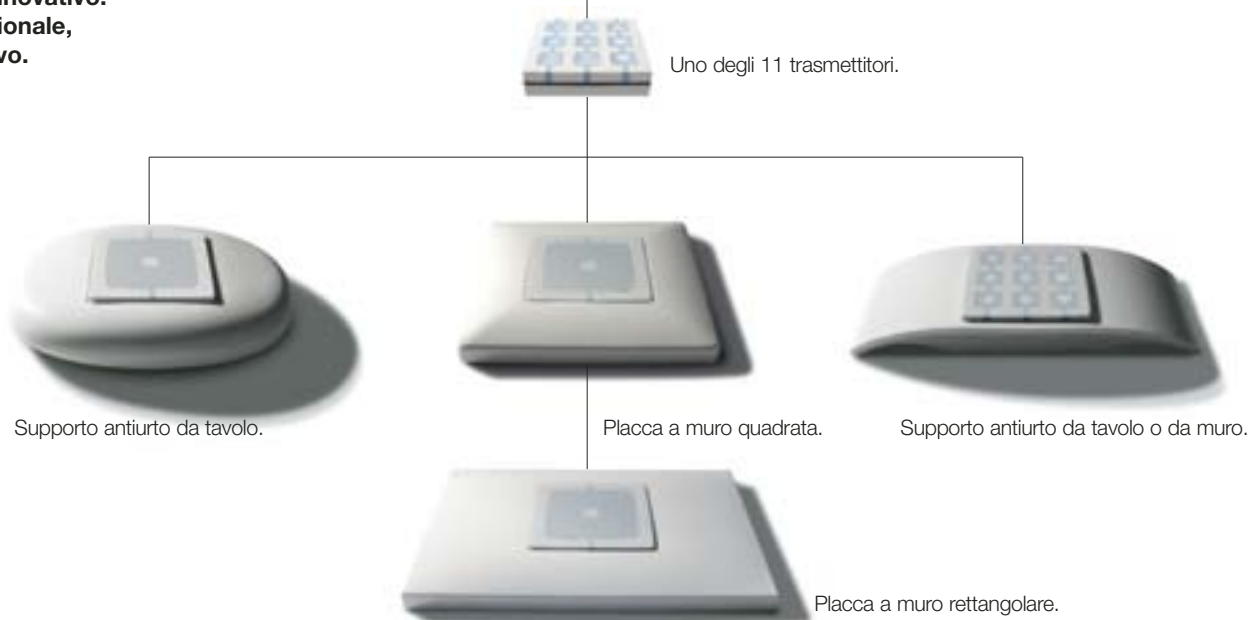

NiceWay

Sistema di comandi via radio.

Il sistema di comandi via radio più completo ed innovativo: modulare, professionale, dal design esclusivo.

NiceWay è un nuovo, completissimo sistema di comandi via radio per gestire da ogni punto della casa la gamma Nice di automazioni per tende, tapparelle, cancelli e porte da garage.

Modulare

Il sistema NiceWay si basa su una serie di moduli trasmettitori che possono essere inseriti su quattro differenti modelli di supporto per generare una gamma articolatissima di soluzioni su misura.

I moduli, disponibili da 1 a 80 gruppi o 240 canali, hanno dimensioni ridottissime e sono comodissimi da azionare.

Flessibile

Scegliendo tra i differenti supporti da parete e da tavolo disponibili, è possibile azionare ogni automazione della casa e del giardino, in totale sintonia con i sistemi Nice Ergo, Plano, FloR e VeryVR, (Flo e Smilo solo con WM240C e WM080G) a 433,92MHz, con i quali NiceWay mantiene la totale compatibilità.

Personalizzabile

I tasti di azionamento in gomma sono parte integrante della scocca stessa dei moduli di comando, per proteggere l'elettronica da sporco e umidità. Potrete usare NiceWay in ogni ambiente della casa, dal garage al soggiorno, alla cucina, al bagno.