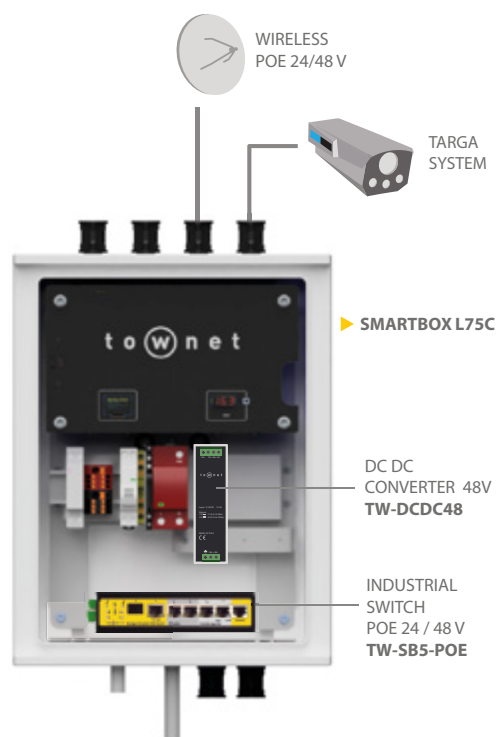

SMART BOX

soluzioni integrate
per alimentazione e controllo
di impianti di video sorveglianza e tlc

TARGA SYSTEM

Progettati per essere subito operativi gli SmartBox si integrano perfettamente con gli switch managed POE della serie TW-SB in grado di erogare contemporaneamente tensioni a 24 e 48V

DATA MANAGER

Tutti i parametri come voltaggi (solare e batteria), potenze, correnti di carica/scarica sono monitorati attraverso il display OLED programmabile o via cloud MQTT, oppure nella piattaforma DataManager di Towntet. Sono disponibili contatti di integrazione con gli switch PoE Towntet per decidere quali siano i carichi prioritari o sacrificabili in caso di basso voltaggio della batteria.

Caratteristiche

	TS-SMARTBOX-L75C	TS-SMARTBOX-L75C XL
Alimentazione principale	AC100-240 Ciclo Lampione	
Armadio da esterni	vetroresina IP68 (sistema ventilazione IP54)	
Batteria LiFePo4 Lithio	864 Wh	
Tensione Batteria	14V	
Ricarica totale	Fast Charge 15A/220Wh 4h	
Cicli DOD 80%	2000	
Connettori RJ45 IP68	4	
Display Integrato	programmabile + controllo volts istantaneo	
Interruttore magnetotermico	SI	
Scaricatore di sovratensione	SPD tipo2 (20kA)	
Fusibile di protezione Batteria	20A extrarapido	
Allarme apertura porta	SI	
Serratura	SI	
Controllo presenza rete	SI	
Consenso / Contatto batteria bassa	SI	
Controllo temperatura interna	SI	
Sistema di ventilazione automatico	SI	
Dimensioni (A x L x P)	425 x 325 x 180	434 x 504 x 210
Peso Box Kg (con Mounting Kit)	17,4 (20,9)	19,8 (23,9)
Sensori ambientali esterni	compresi PM 1-2.5-4-10, Temperatura, Umidità, Pressione	
Telecontrollo e allarmi	Software in cloud Datamanager Compreso	

Codici Compatibili

	TW-SB5-POE	
Switch Manged POE 5P+1SFP (24+48V)	TW-SB5-POE	
Switch Manged POE 8P+4SFP (24+48V)	—	TW-SB8-POE
DCDC Converter 48V	TW-DCDC48	TW-DCDC48-B
DCDC Converter 24V	TW-DCDC24	TW-DCDC24-B
DCDC Converter 12V	TW-DCDC12	TW-DCDC12-B
Router LTE / 4G + HS	TW-SB-AP-LTE	