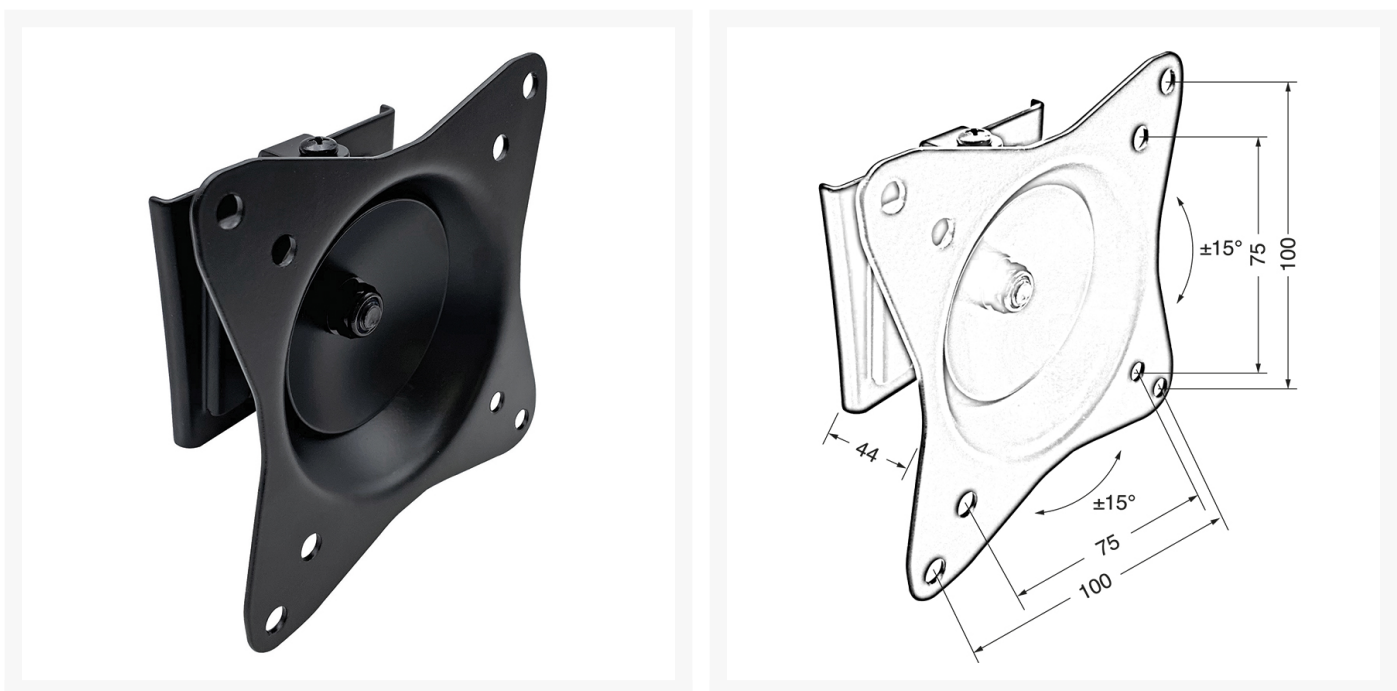

SUPPORTO MURALE TV 1 SNODO NERO [Cod.122300300]

## SUPPORTO MURALE TV 1 SNODO NERO

Con uno snodo ruotabile in orizzontale di  $\pm 15^\circ$  e inclinabile in verticale di  $\pm 15^\circ$ .

Di facile montaggio per TV standard VESA 75-100.

DISTANZA MURO: 4,5 Cm

PESO MAX.: 15kg

PESO SUPPORTO: 0,53kg

Unità di misura

Pezzo